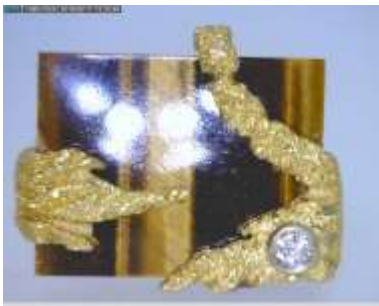

Item: RG-CO00534

18K TT Italian 1.50ct ruby & diamond ring 15.4g sz 8.25

\$3,000.00

Item: RG-CO00539

14K YG tigers eye ring 6.2g sz 5.75

\$740.00

Item: RG-CO00541

18K YG tigers eye & diamond euro shank ring 10.6g sz 7.5